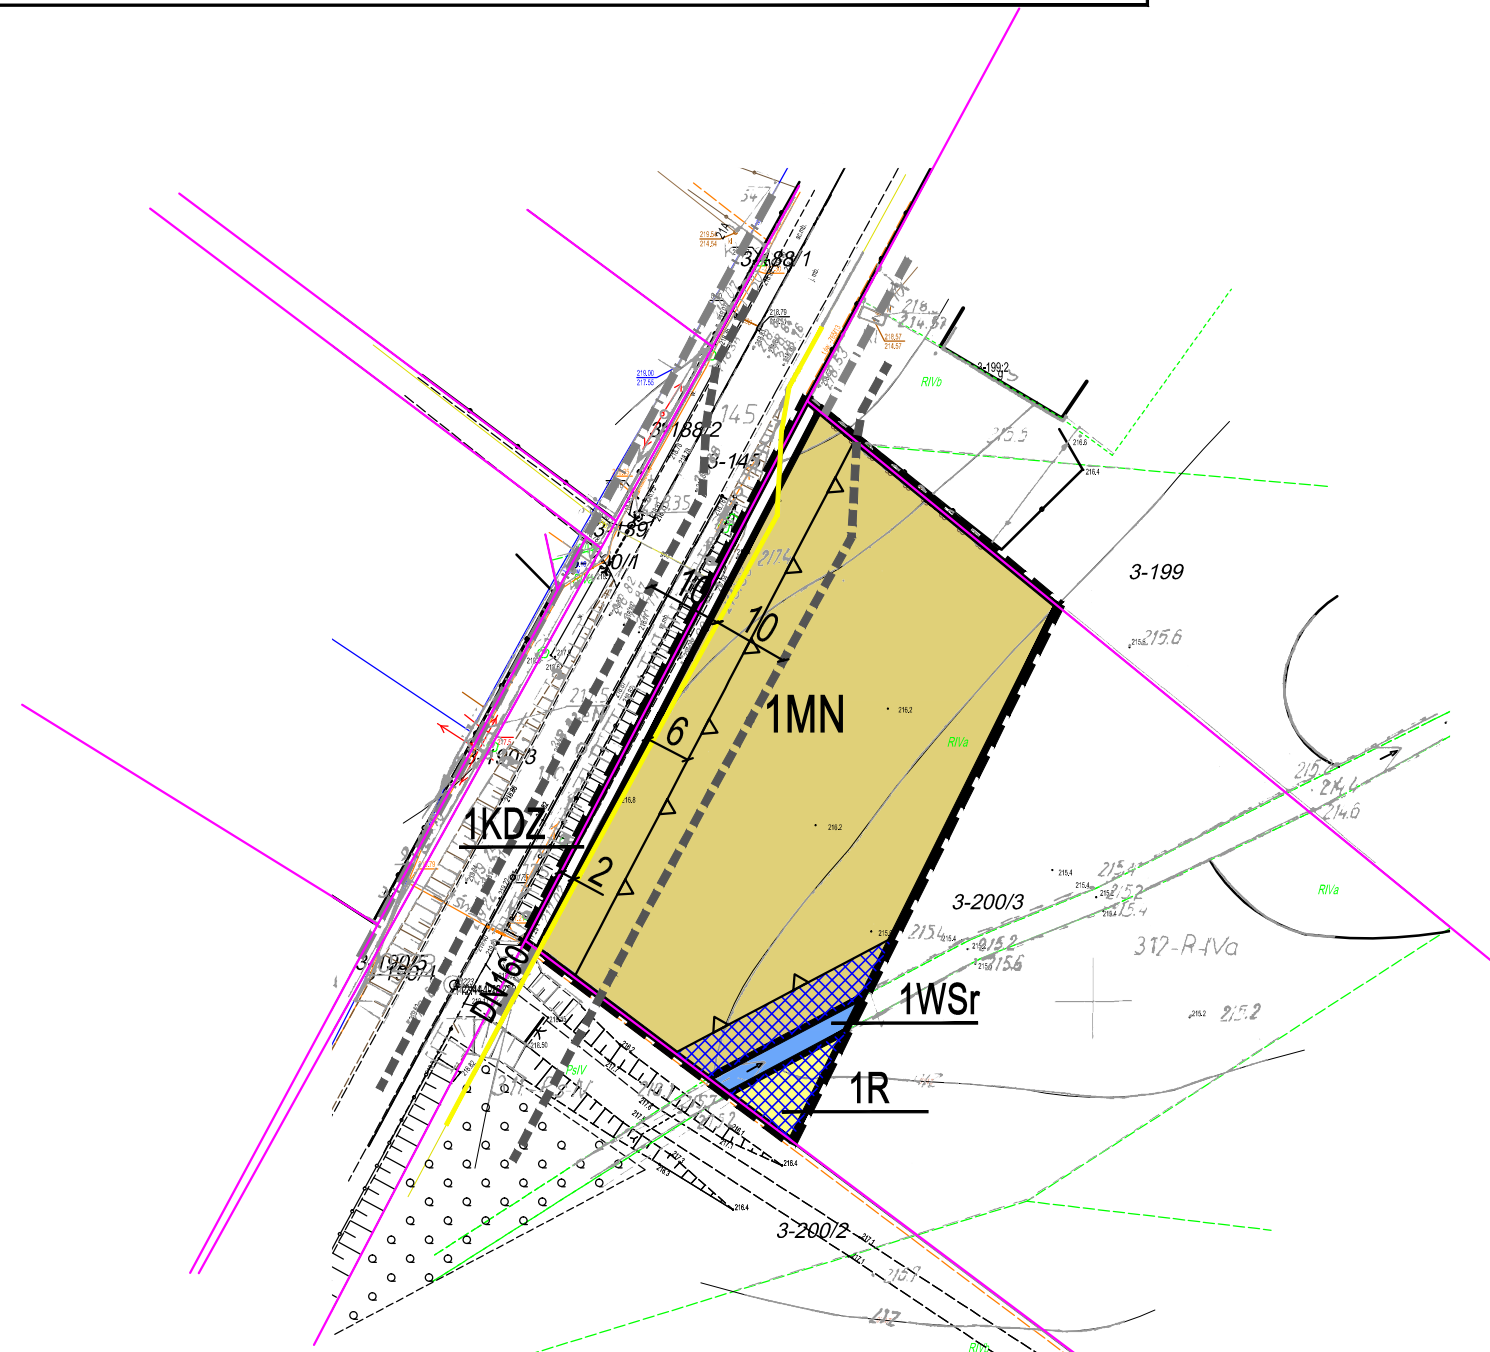

## OZNACZENIA OBOWIĄZUJĄCE

- GRANICA OBSZARU OBJĘTEGO PLANEM MIEJSCOWYM
- LINIA ROZGRANICZAJĄCA TERENY O RÓŻNYM PRZEZNACZENIU LUB RÓŻNYCH ZASADACH ZAGOSPODAROWANIA
- NIEPRZEKRACZALNA LINIA ZABUDOWY
- STREFA OGRANICZENIA W ZAGOSPODAROWANIU TERENÓW ZWIĄZANA Z ROWEM
- ZWYMIAROWANE ODLEGŁOŚCI MIERZONE W METRACH

## SYMBOLE PRZEZNACZENIA TERENU

- 1MN** TEREN ZABUDOWY MIESZKANIOWEJ JEDNORODZINNEJ
- 1R** TEREN ROLNICZY
- 1WSr** TEREN WÓD POWIERZCHNIOWYCH ŚRÓDLĄDOWYCH - RÓW
- 1KDZ** TEREN DROGI PUBLICZNEJ KLASY ZBIORCZEJ

## OZNACZENIA INFORMACYJNE

- DN125 OŚ ISTNIEJĄCEGO GAZOCIĄGU
- GRANICA STREFY KONTROLOWANEJ GAZOCIĄGU
- DOCELOWA LINIA ROZGRANICZAJĄCA POZA GRANICAMI OBSZARU OBJĘTEGO PROJEKTEM PLANU

GRANICE OBSZARU OBJĘTEGO PLANEM MIEJSCOWYM  
WYRYS ZE STUDIUM UWARUNKOWAŃ I KIERUNKÓW  
ZAGOSPODAROWANIA PRZESTRZENNEGO GMINY NOWOSOLNA  
PRZYJĘTEGO UCHWAŁĄ NR XXXVII/224/13 RADY GMINY NOWOSOLNA  
Z DNIA 4 GRUDNIA 2013 ROKU

- GRANICA GMINY
- GRANICE I NAZWY SOLECTW
- TERENY MIESZKANIOWE (W TYM OBJĘTE MPZP)
- TERENY LASÓW
- TERENY ROLNE
- TERENY USŁUG (W TYM OBJĘTE MPZP)
- TERENY USŁUG WIELKOPRZESTRZENNYCH

PROJEKT PLANU SPORZĄDZONO Z WYKORZYSTANIEM URZĘDOWYCH KOPII MAP ZASADNICZYCH  
- NR LICENCJI: GIK.6642.1540.2019\_1006\_P