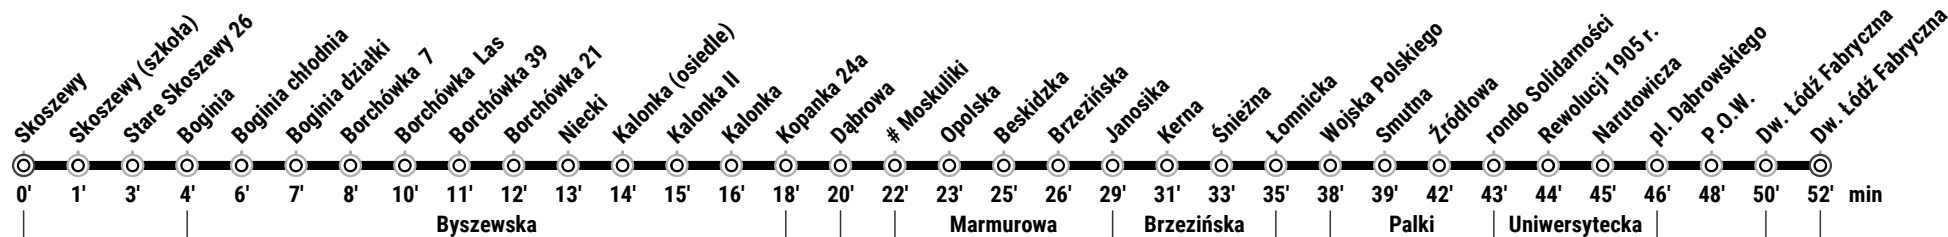

Kierunek: Dw. Łódź Fabryczna

Przystanek: Skoszewy (3081)

linia autobusowa strefowa

Trasa: Skoszewy - Byszewska, Kopanka, Dąbrowa, Marmurowa, Brzezińska, Wojska Polskiego, Palki, Uniwersytecka, Narutowicza, Rodziny Poznańskich - Dw. Łódź Fabryczna

W DNI ROBOCZE

GODZ.	MINUTY			
6	39			
7	55			
8	51			
9				
10				
11				
12	02			
13	57			
14				
15	10	52		
16	46			
17				
18	32			
19				
20				
21				

W SOBOTY

GODZ.	MINUTY			
6				
7	53			
8				
9				
10	23			
11				
12				
13	03			
14				
15				
16	23			
17				
18	33			
19				
20				
21	48			

W NIEDZIELE I ŚWIĘTA

GODZ.	MINUTY			
6				
7	53			
8				
9				
10	33			
11				
12				
13	08			
14				
15				
16	28			
17				
18	28			
19				
20				
21	28			

- granica strefy taryfowej
KURSUJĄ WYŁĄCZNIE AUTOBUSY NISKOPODŁOGOWE