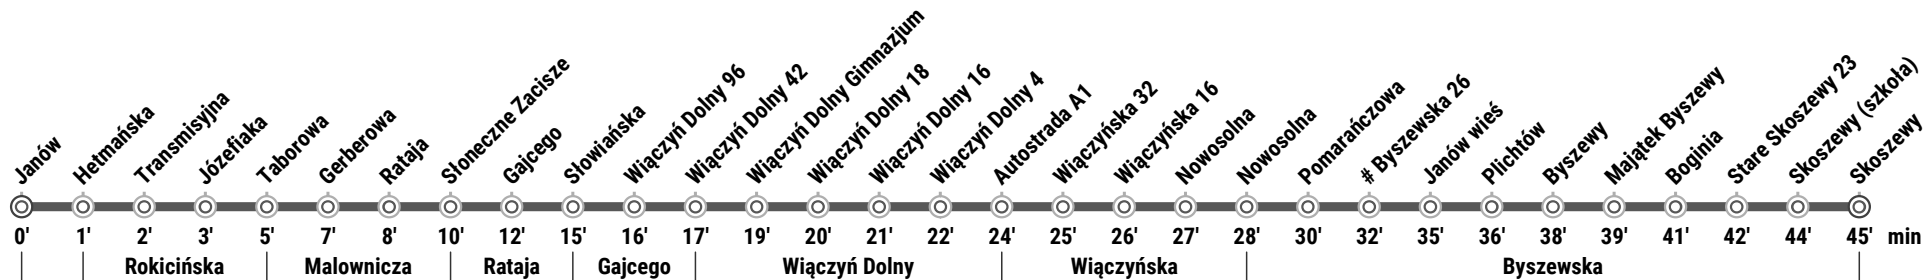

# Kierunek: Skoszewy

Przystanek: Janów (1738)

linia autobusowa strefowa

Trasa: Janów - Rokicińska, Malownicza, Rataja, Gajcego, Wiączyń Dolny, Wiączyńska, Byszewska - Skoszewy

## W SOBOTY

GODZ.	MINUTY						
5							
6	48						
7	48						
8							
9	48						
10							
11	48						
12							
13	48						
14							
15							
16							
17	24						
18							
19							
20							
21	18						
22							