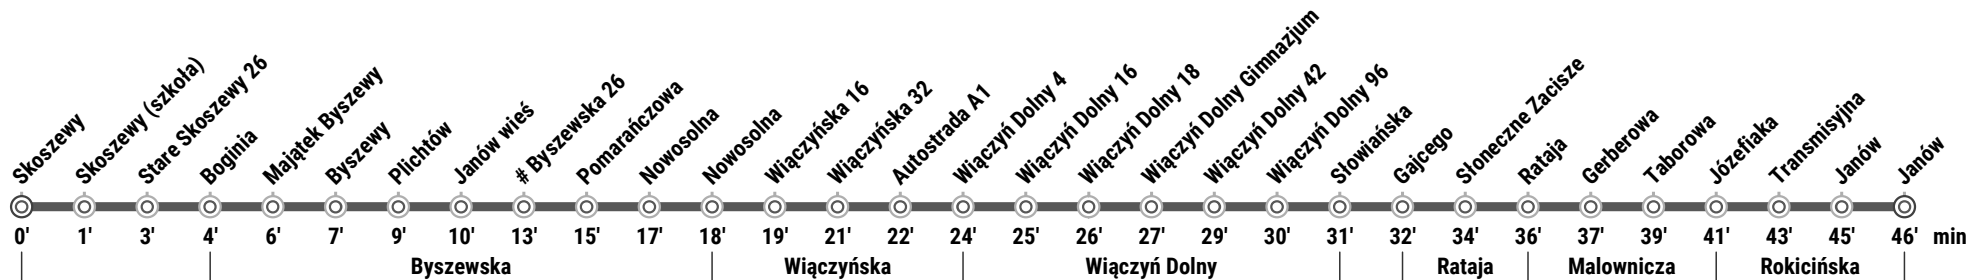

Kierunek: Janów

Przystanek: Skoszewy (3081)

linia autobusowa strefowa

Trasa: Skoszewy - Byszewska, Wiączyńska, Wiączyń Dolny, Gajcego, Rataja, Malownicza, Rokicińska - Janów

W DNI ROBOCZE

GODZ.	MINUTY				
4	40				
5					
6	20				
7	34				
8	40				
9					
10					
11	52				
12					
13					
14	10				
15	22				
16	22				
17	57				
18					
19					
20	10				
21					
22					
23	26				

W SOBOTY

GODZ.	MINUTY				
4					
5					
6					
7	40				
8					
9	00				
10	36				
11					
12					
13	00				
14					
15	00				
16					
17					
18	12				
19					
20					
21					
22	12				
23					

W NIEDZIELE I ŚWIĘTA

GODZ.	MINUTY				
4					
5					
6					
7	40				
8					
9	00				
10	36				
11					
12					
13	00				
14					
15	00				
16					
17					
18	12				
19					
20					
21					
22	12				
23					

- granica strefy taryfowej
KURSUJĄ WYŁĄCZNIE AUTOBUSY NISKOPODŁOGOWE